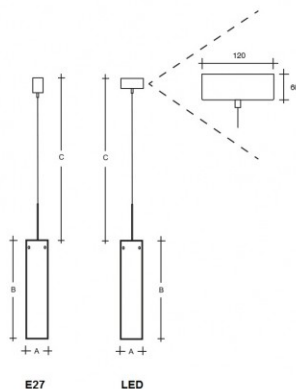

MAIA ZK.111.M380

Typ: závěsné svítidlo

Stínítko: bílé ručně fukané trojvrstvé sklo opál mat

Kovové části: bílý lak matný

Závěs: bílá barva